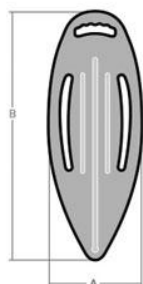

## LIFEGUARD

Lifeguard

MATERIAL: PEAD/HDPE

MEDIDAS (MM)

Modelo	A	B	C	
Lifeguard	270	680	155	Ficha técnica