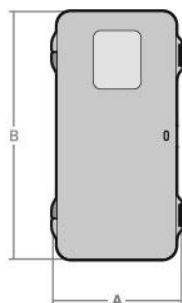

ARMARIO 6KG

Armarios para extintores

MATERIAL: PEAD/HDPE

COLORES PERSONALIZADOS

CUERPO: ✓

CIERRES: ✓

PUNTO PARA CANDADO DE SEGURIDAD

✓

MEDIDAS (MM)

Modelo	A	B	C	
Armario 6Kg	370	615	200	Ficha técnica